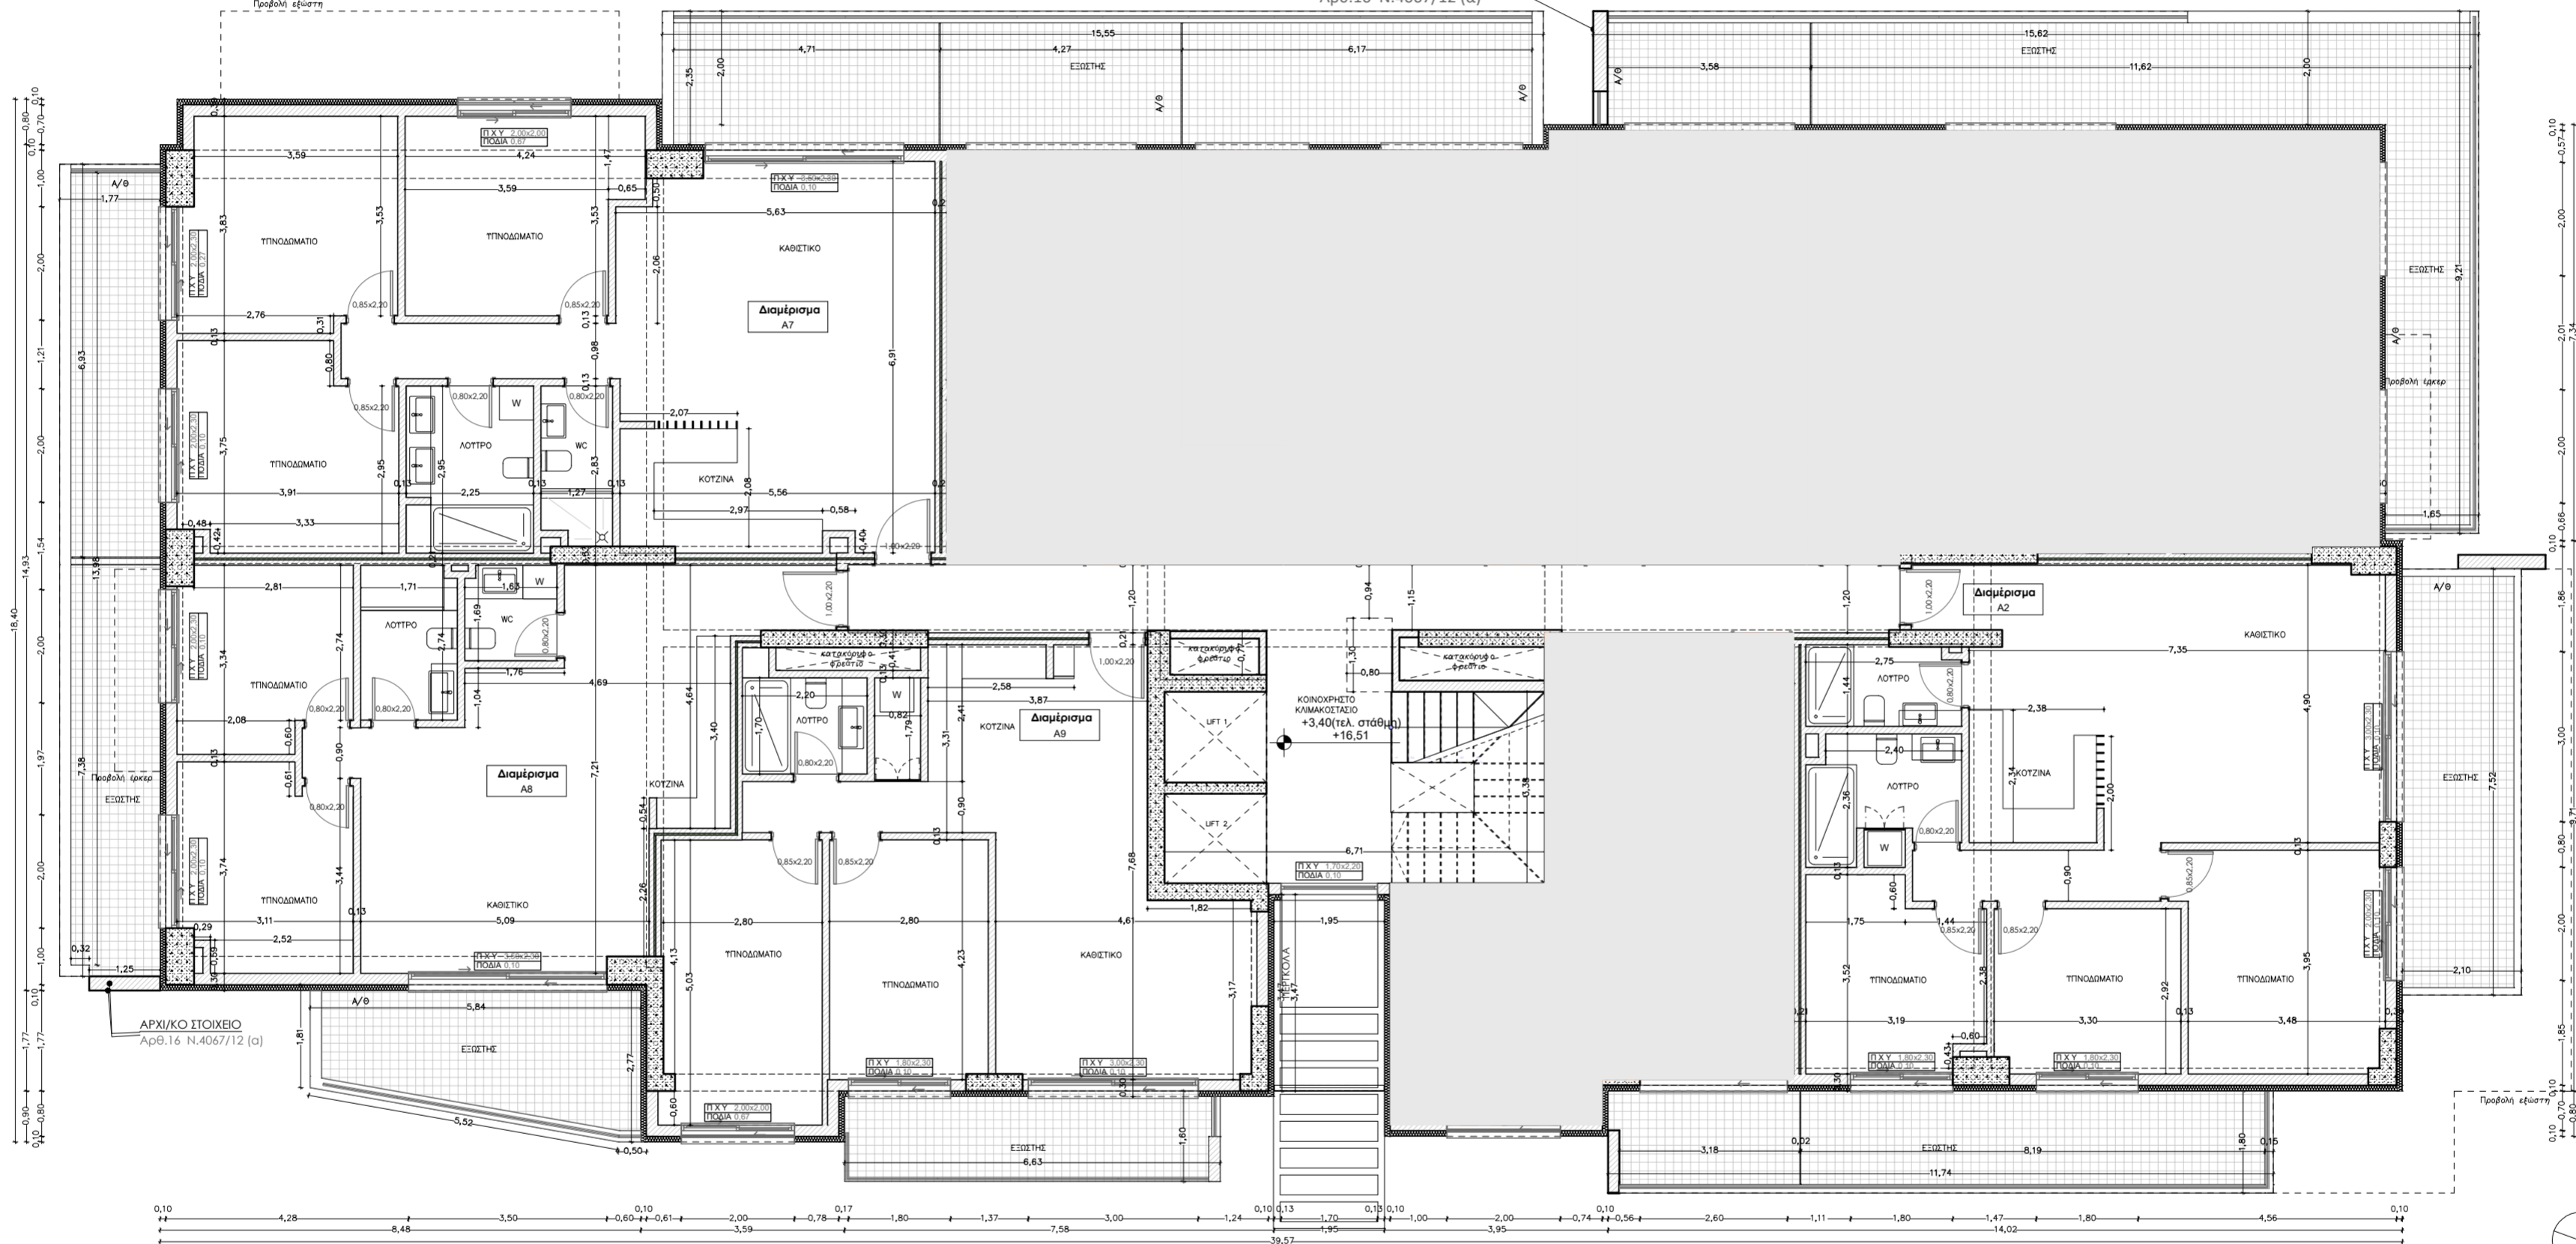

ΠΕΖΟΔΡΟΜΟΣ ΦΑΡΜΑΚΙΔΟΥ

ΑΡΧΙ/ΚΟΣΤΟΙΧΕΙΟ
Αρθ.16 Ν.4067/12 (α)

ΟΔΟΣ ΤΥΠΑΛΔΟΥ
Πλάτος 13.00μ.

ΟΔΟΣ ΖΑΜΠΕΛΙΟΥ

ΠΕΖΟΔΡΟΜΟΣ

ΚΑΤΟΨΗ 1ου ΟΡΟΦΟΥ
ΚΛΙΜΑΚΑ 1:100

ΟΔΟΣ ΚΑΡΑΚΑΣΗ
Πλάτος 21.00μ.