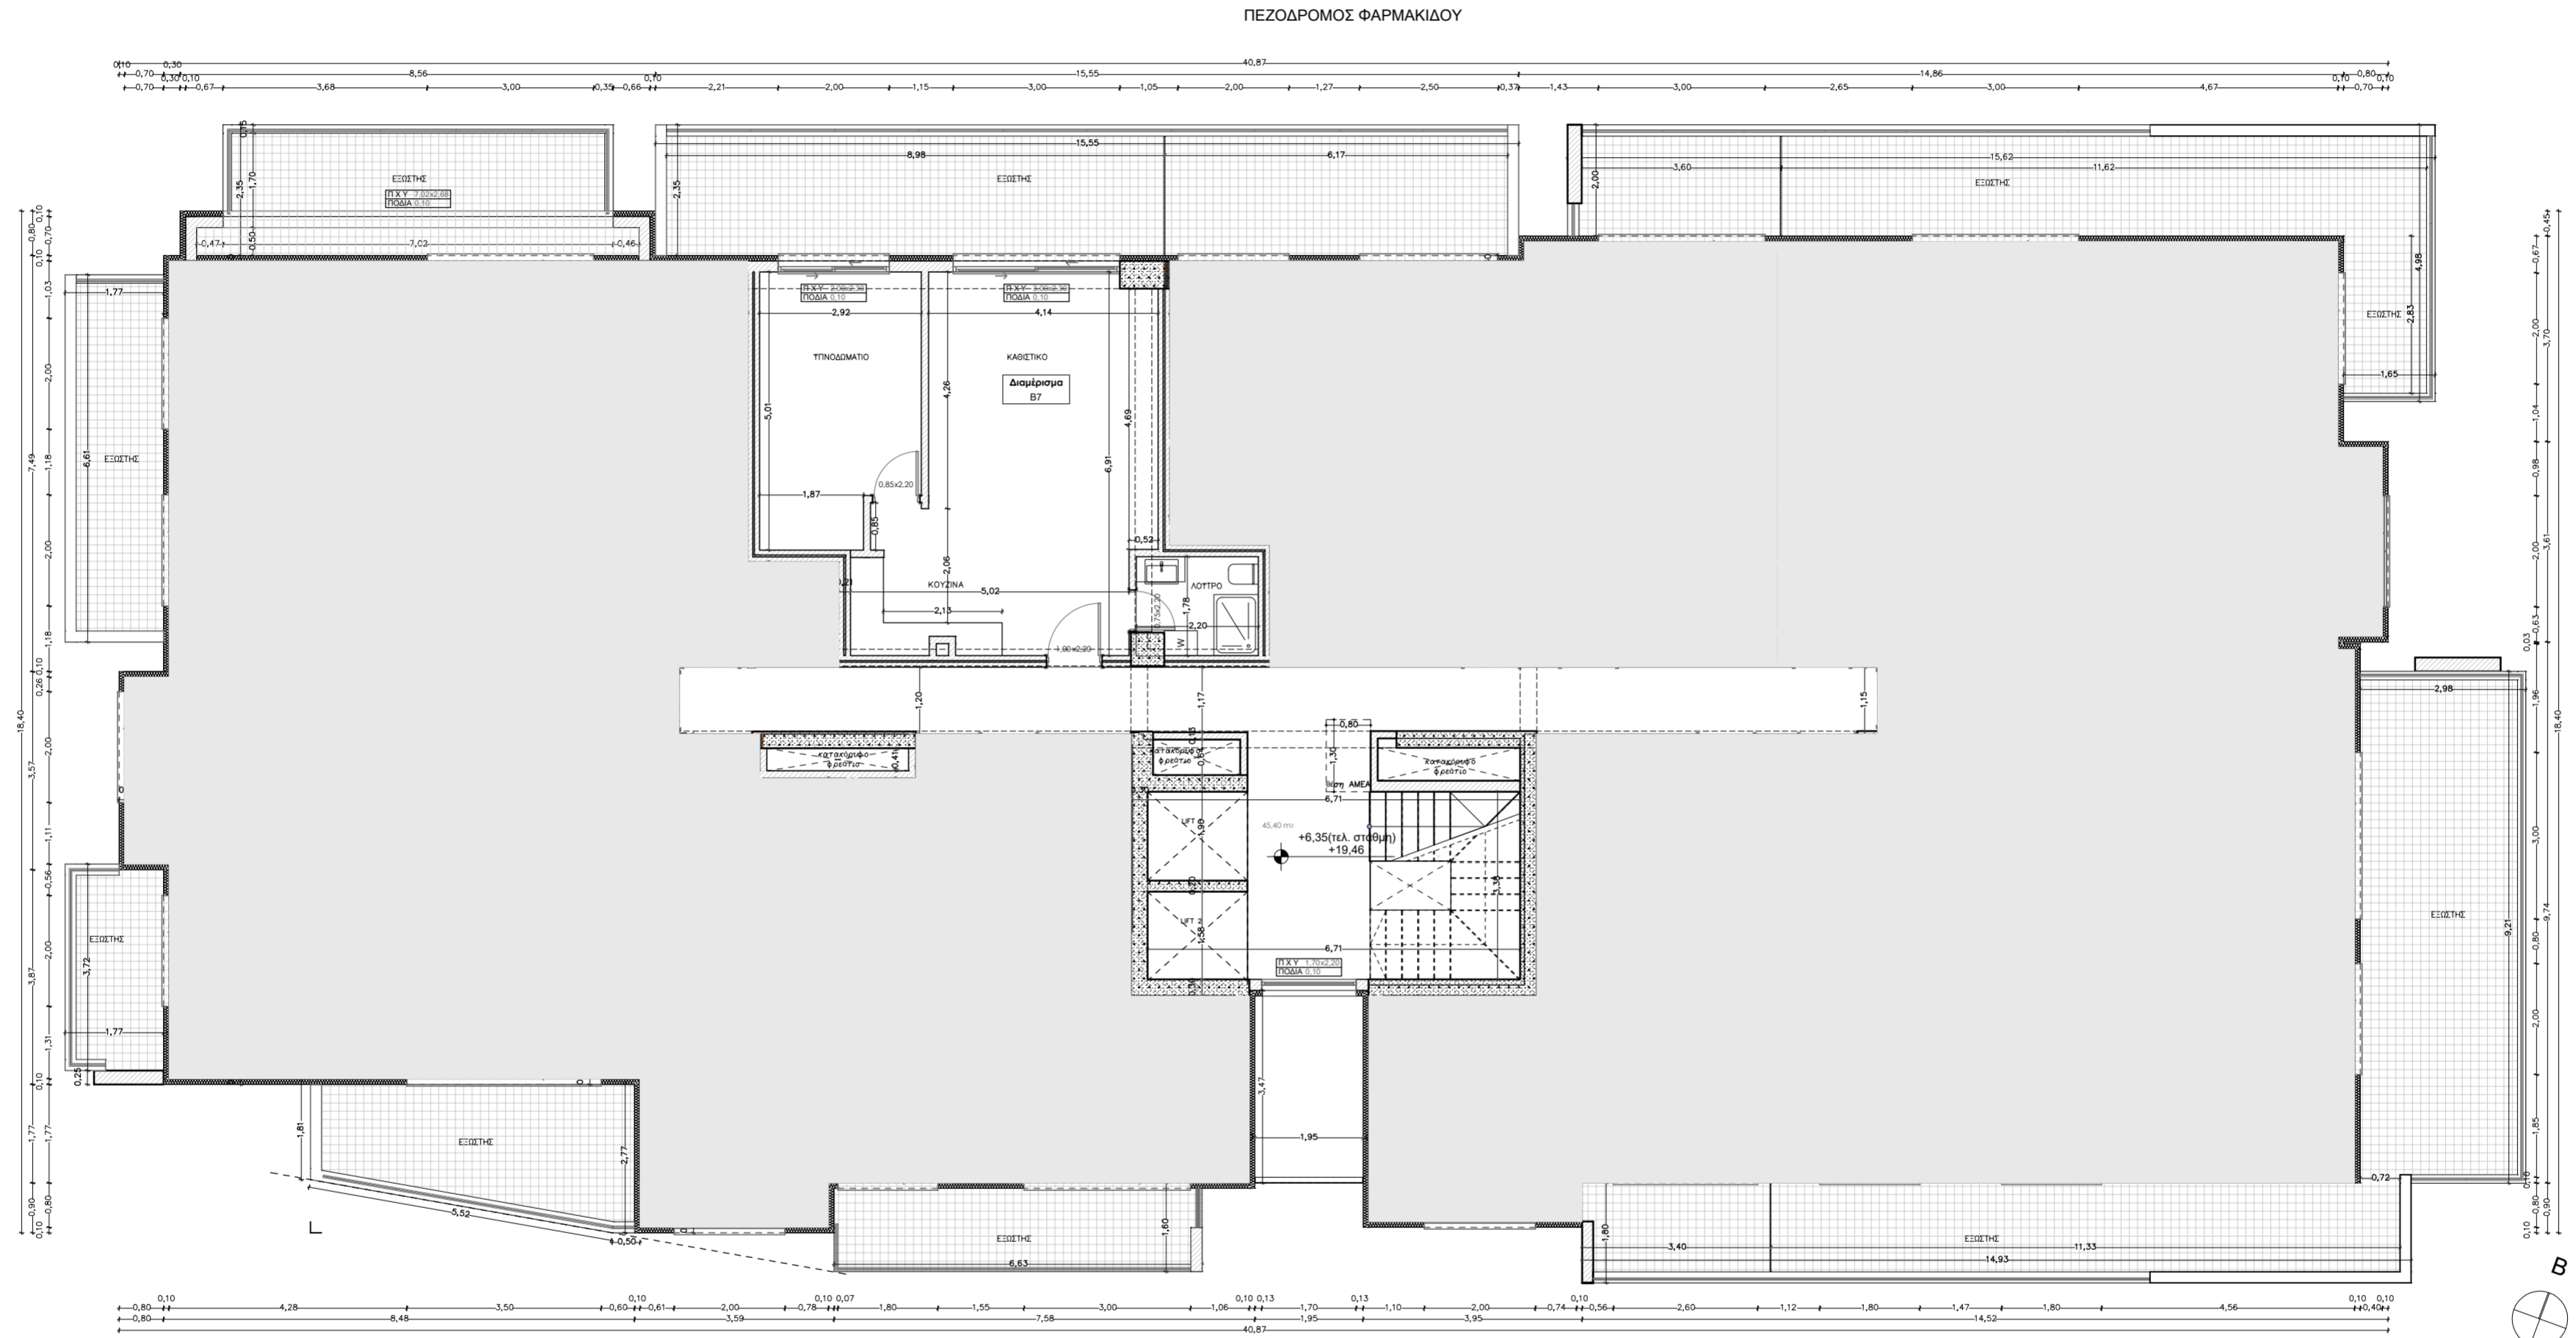

ΟΔΟΣ ΤΥΠΑΛΑΔΟΥ
Πλάτος 13,00μ.

ΠΕΖΟΔΡΟΜΟΣ

ΚΑΤΟΨΗ 2ου ΟΡΟΦΟΥ
ΚΛΙΜΑΚΑ 1:100

ΟΔΟΣ ΚΑΡΑΚΑΞΗ
Πλάτος 21,00μ.