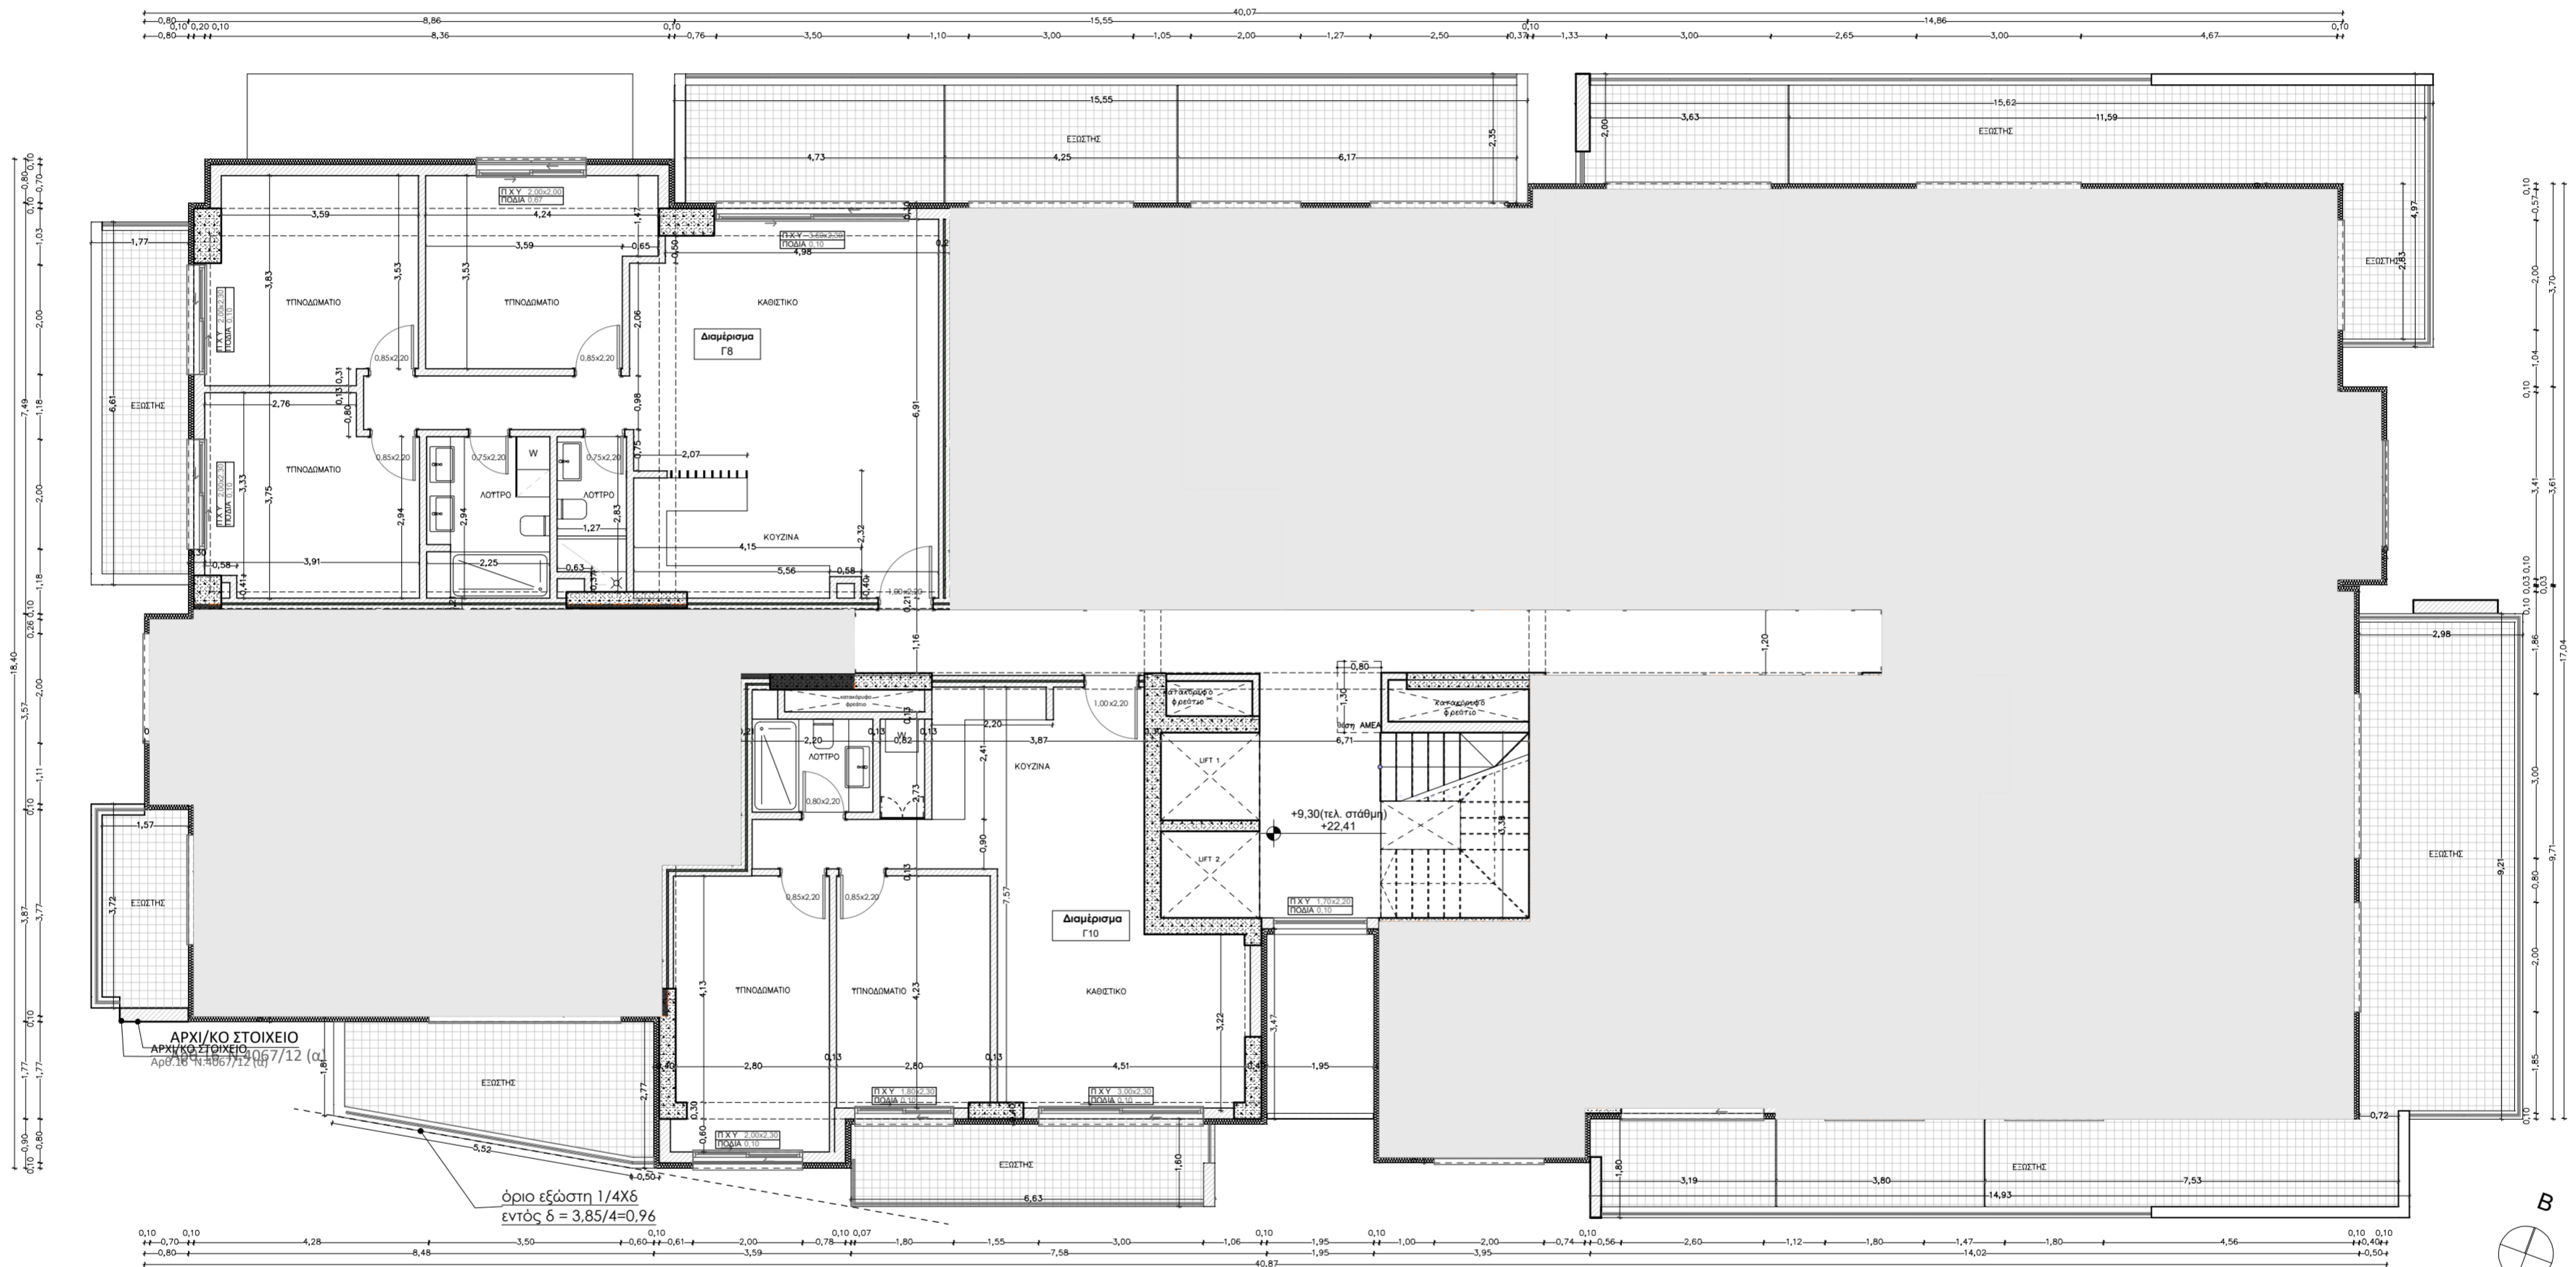

ΠΕΖΟΔΡΟΜΟΣ ΦΑΡΜΑΚΙΔΙΟΥ

ΟΔΟΣ ΤΥΠΑΛΑΔΟΥ
πλάτος 13,00μ.

ΠΕΖΟΔΡΟΜΟΣ

ΚΑΤΟΨΗ 3ου ΟΡΟΦΟΥ
ΚΛΙΜΑΚΑ 1:100

ΟΔΟΣ ΚΑΡΑΚΑΣΗ
πλάτος 21,00μ.

ΟΔΟΣ ΖΑΜΠΕΛΙΟΥ