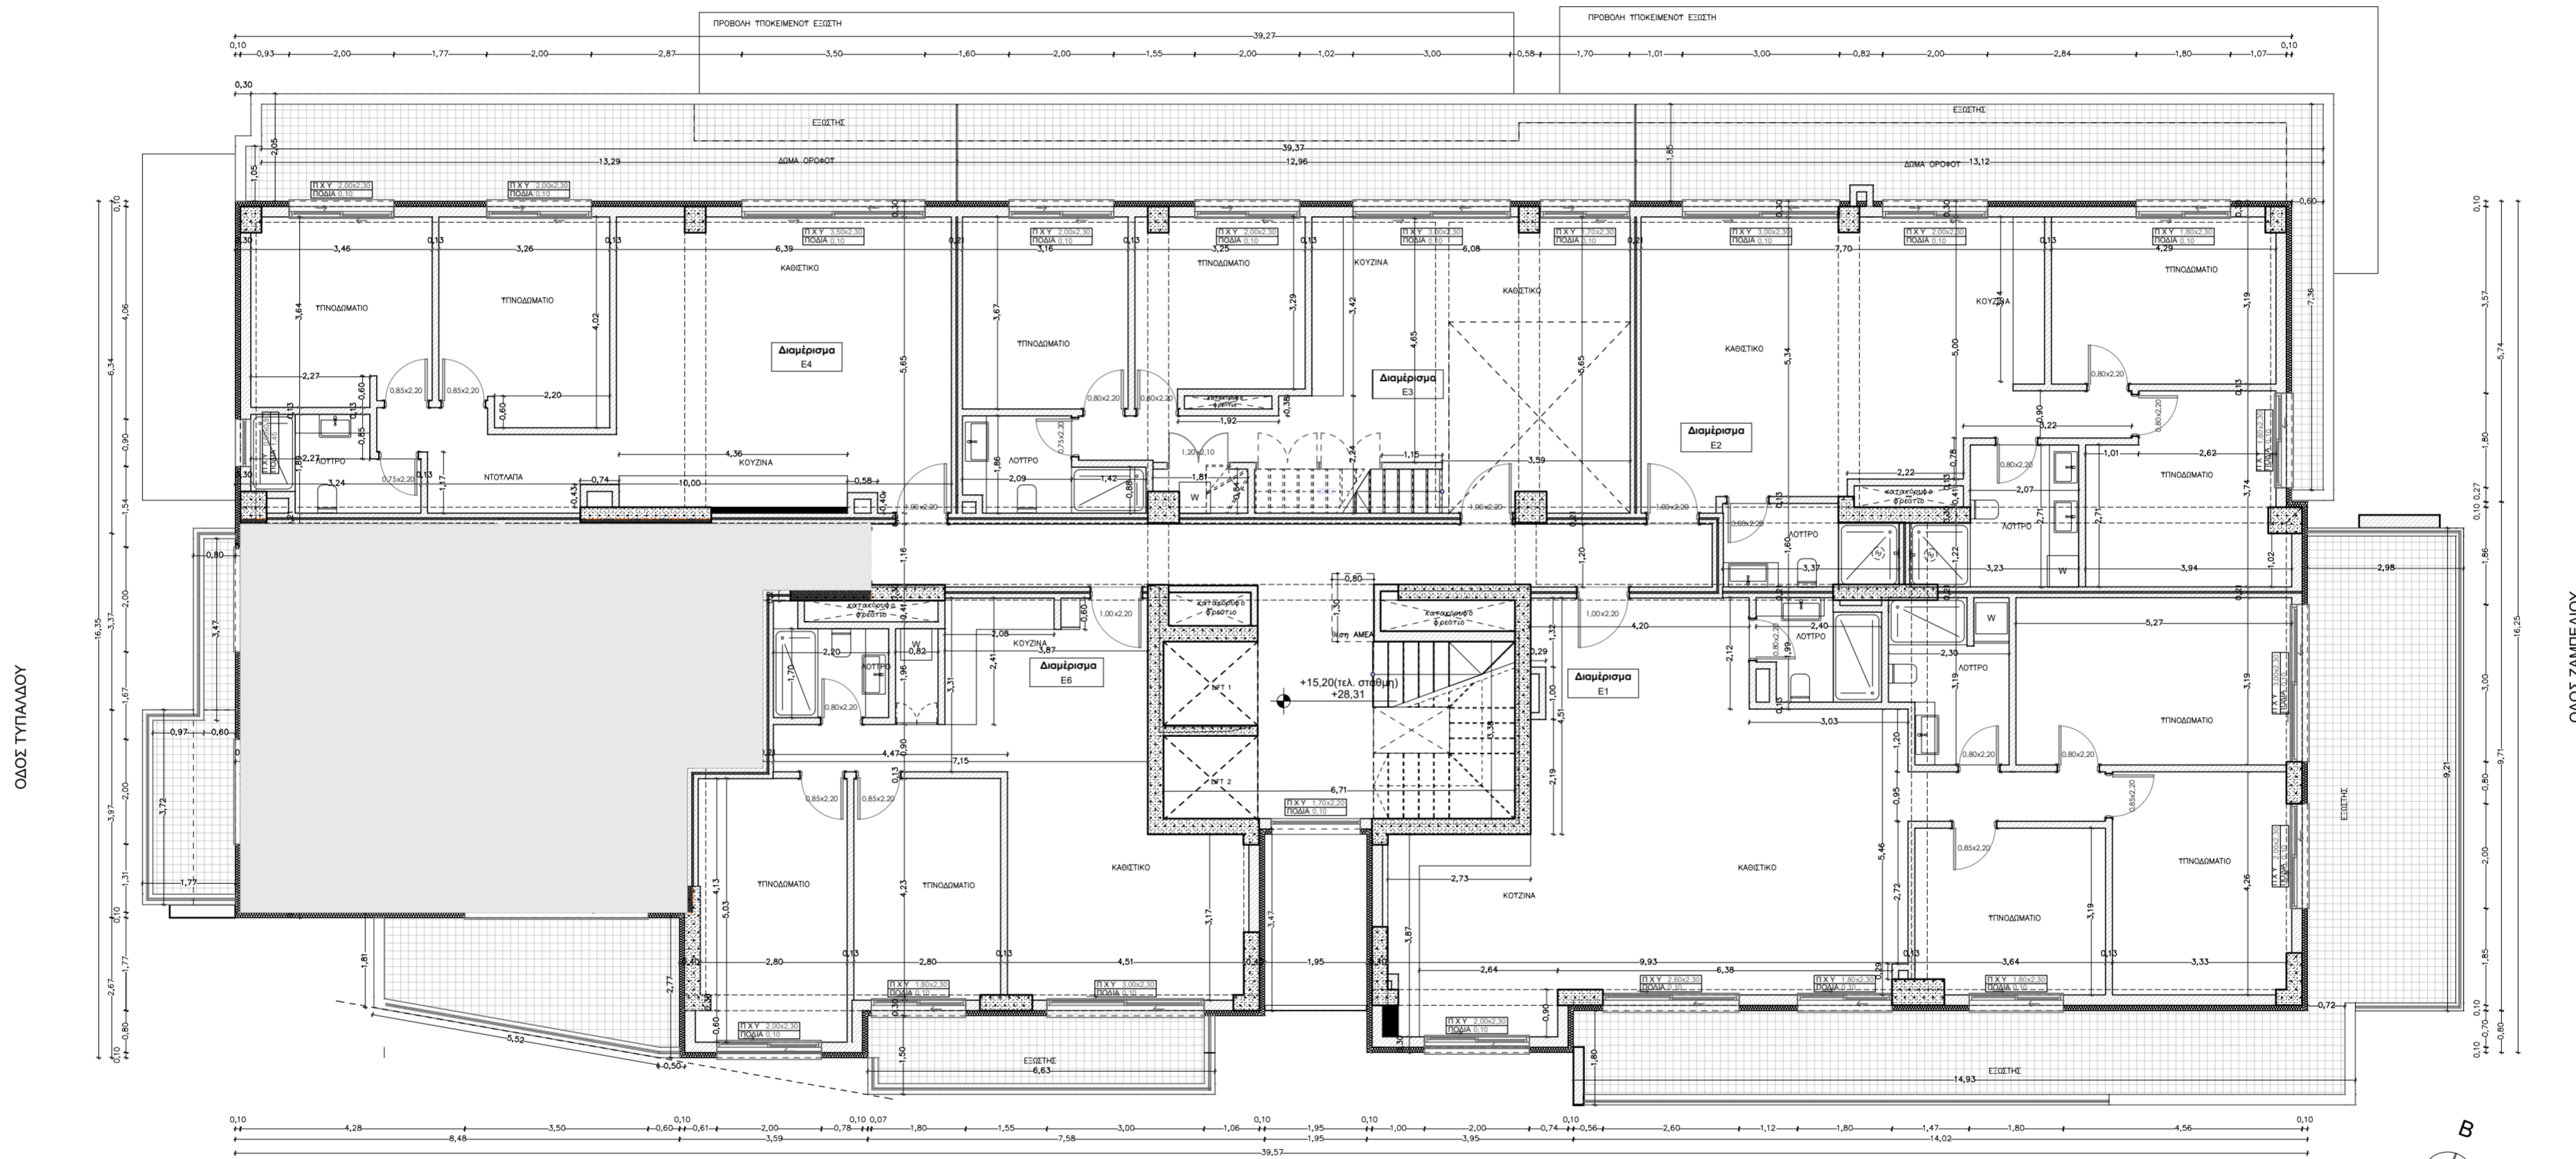

ΠΕΖΟΔΡΟΜΟΣ ΦΑΡΜΑΚΙΔΟΥ

ΚΑΤΟΨΗ 5ου ΟΡΟΦΟΥ  
ΚΛΙΜΑΚΑ 1:100

Β  
ΟΔΟΣ ΚΑΡΑΚΑΞΗ  
Πλάτος 21.00μ.

ΠΕΖΟΔΡΟΜΟΣ