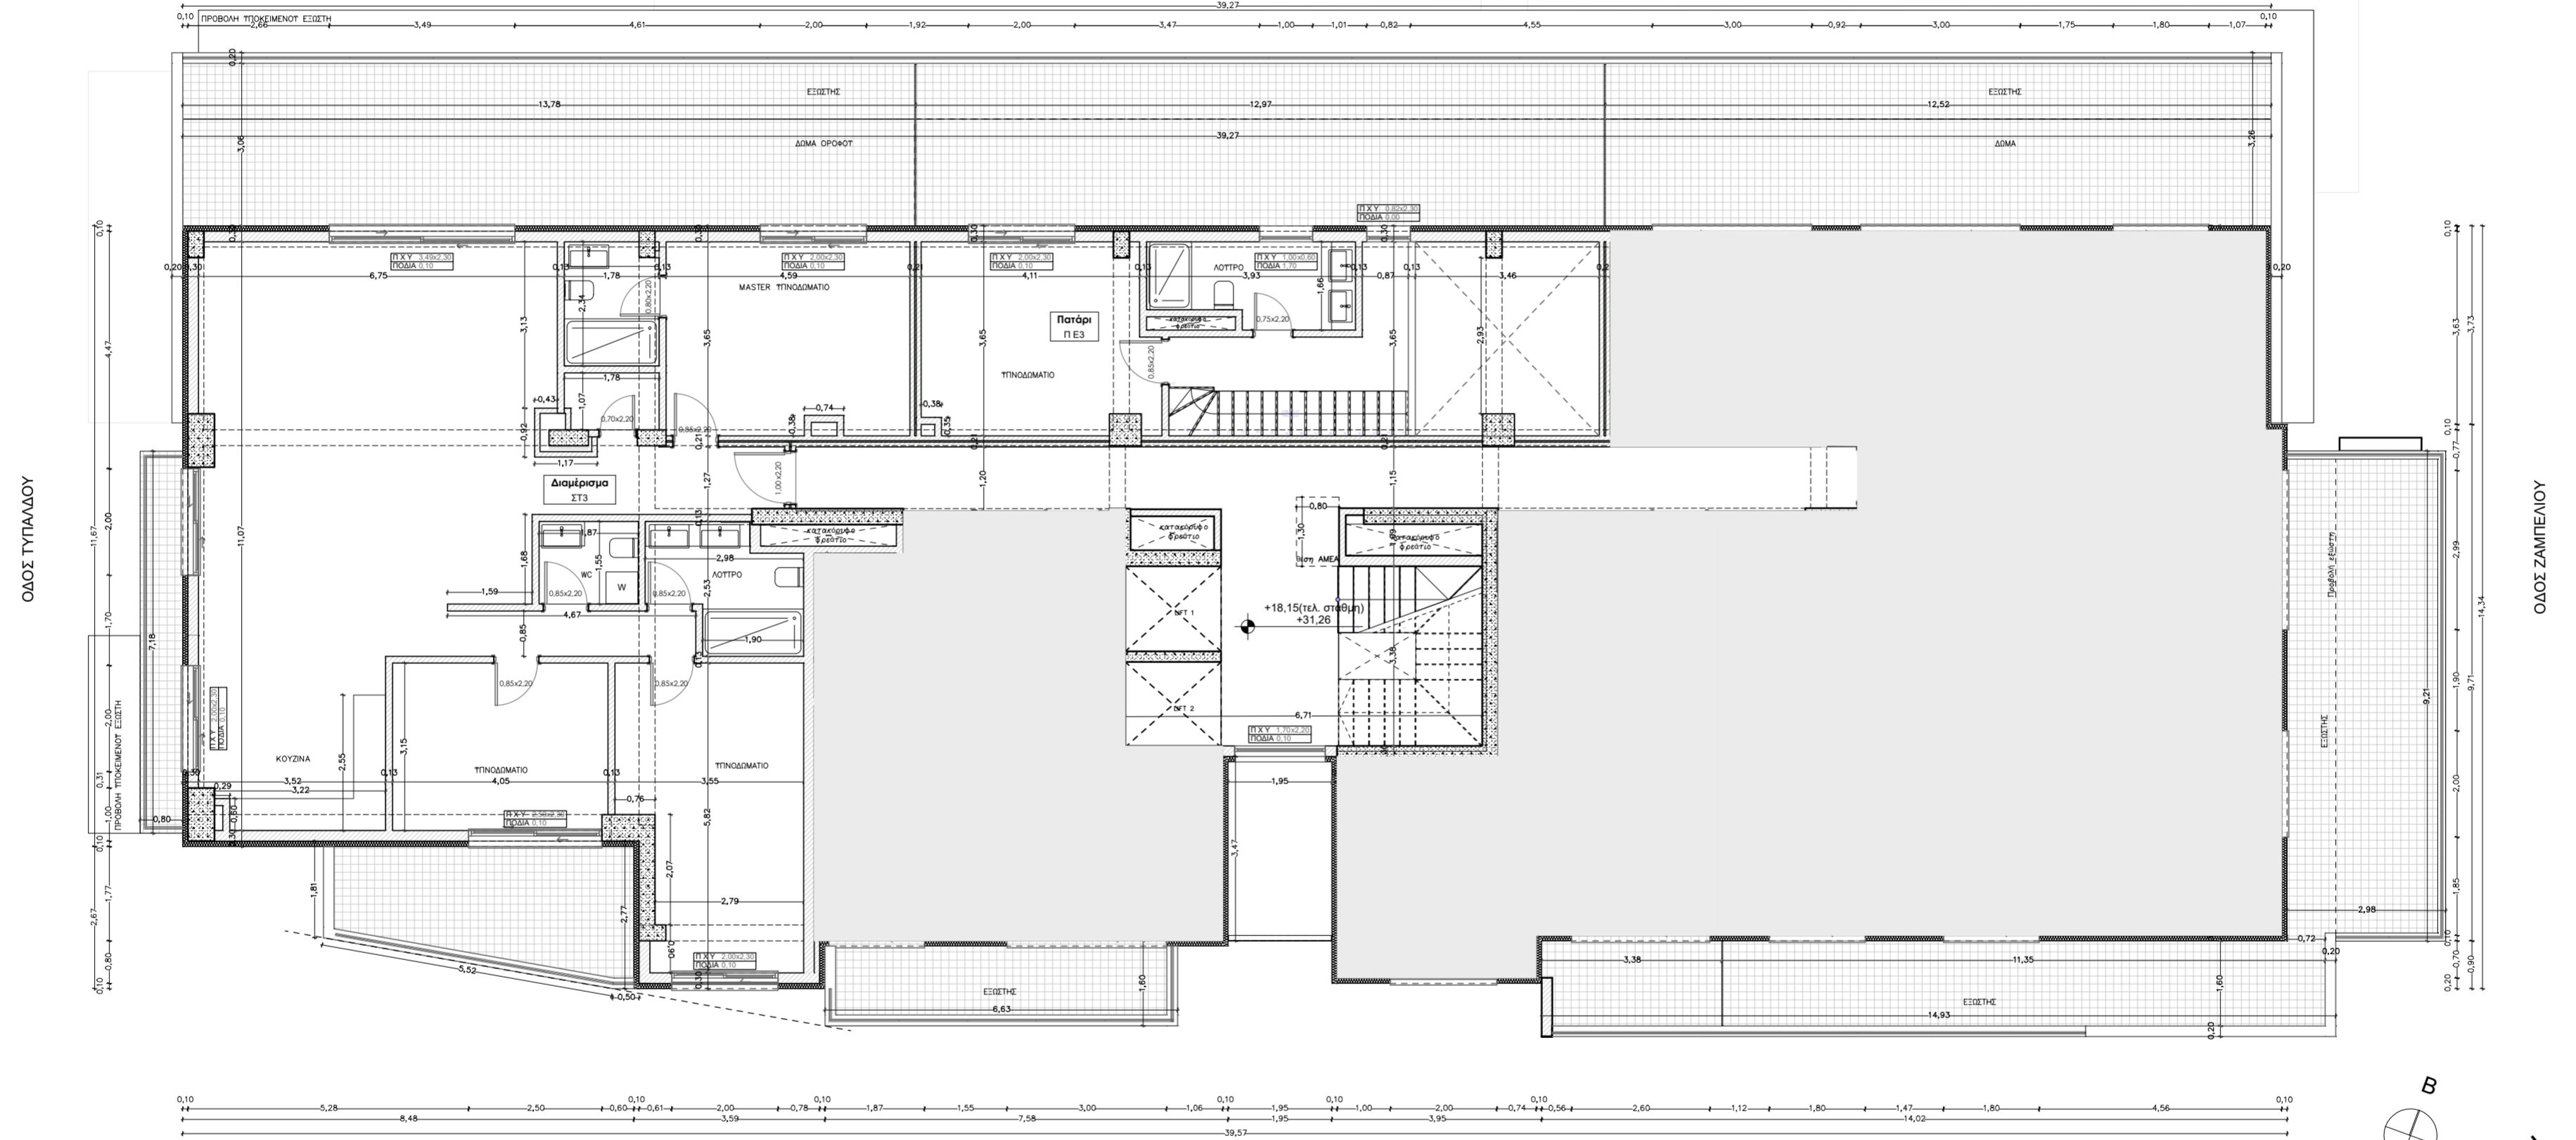

ΠΕΖΟΔΡΟΜΟΣ ΦΑΡΜΑΚΙΔΟΥ

ΠΕΖΟΔΡΟΜΟΣ

ΚΑΤΟΨΗ 6ου ΟΡΟΦΟΥ
ΚΛΙΜΑΚΑ 1:100

ΟΔΟΣ ΚΑΡΑΚΑΖΗ
Πλάτος 21.00μ.