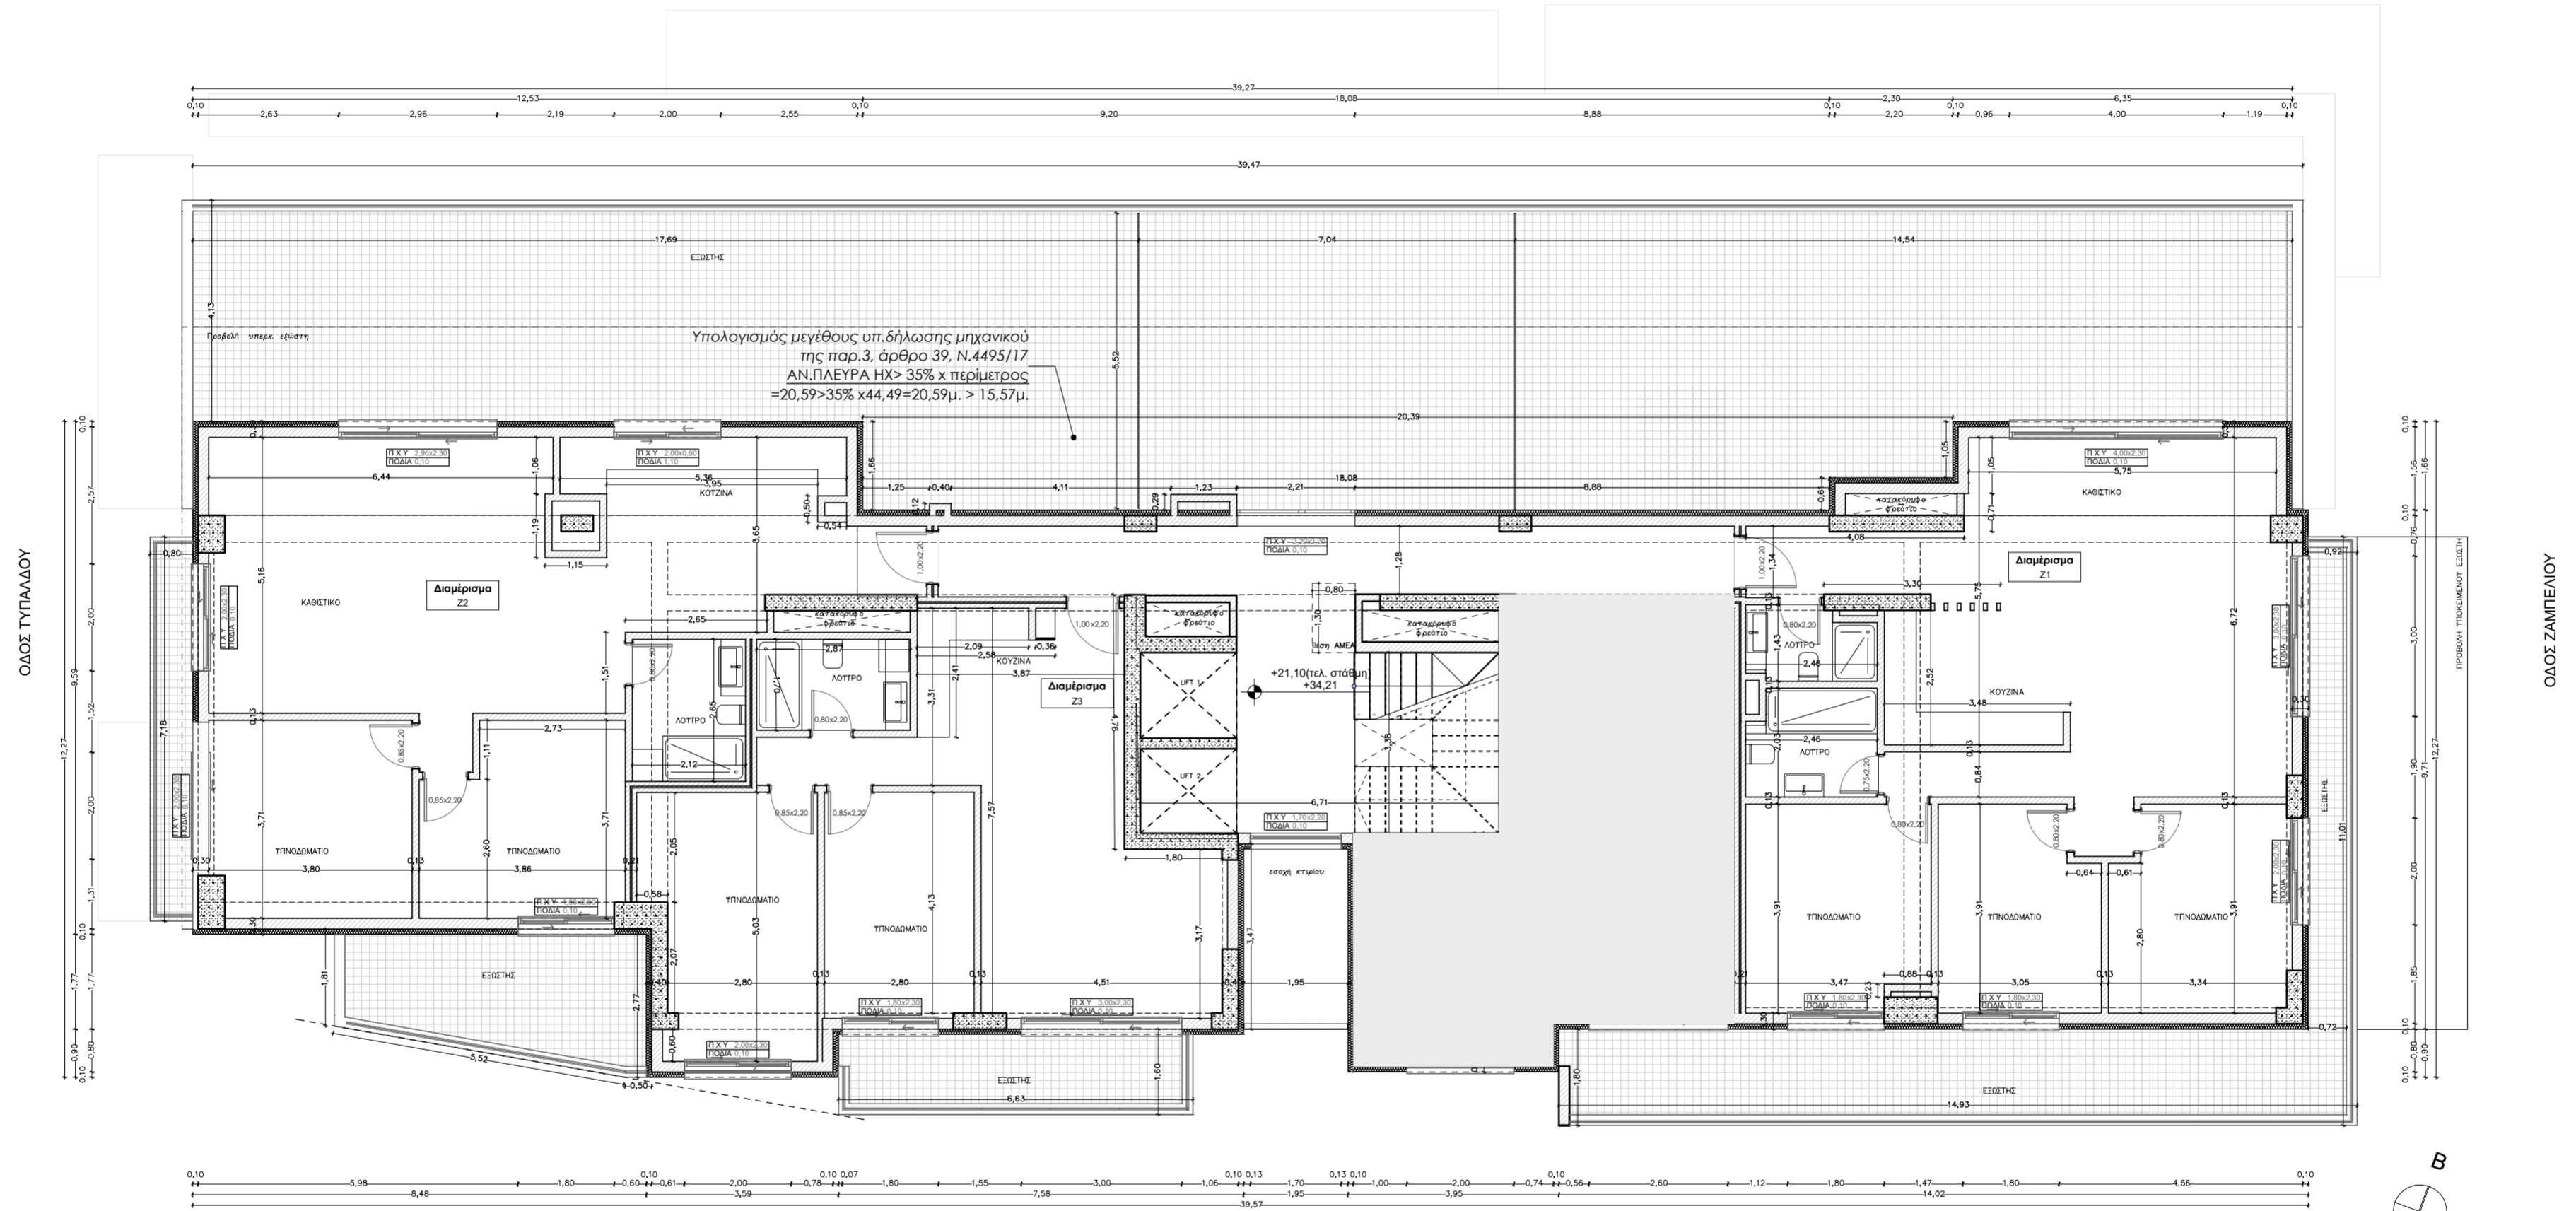

ΠΕΖΟΔΡΟΜΟΣ ΦΑΡΜΑΚΙΔΟΥ

ΚΑΤΟΨΗ 7ου ΟΡΟΦΟΥ
ΚΛΙΜΑΚΑ 1:100

ΟΔΟΣ ΚΑΡΑΚΑΣΗ
Πλάτος 21,00μ.

ΠΕΖΟΔΡΟΜΟΣ