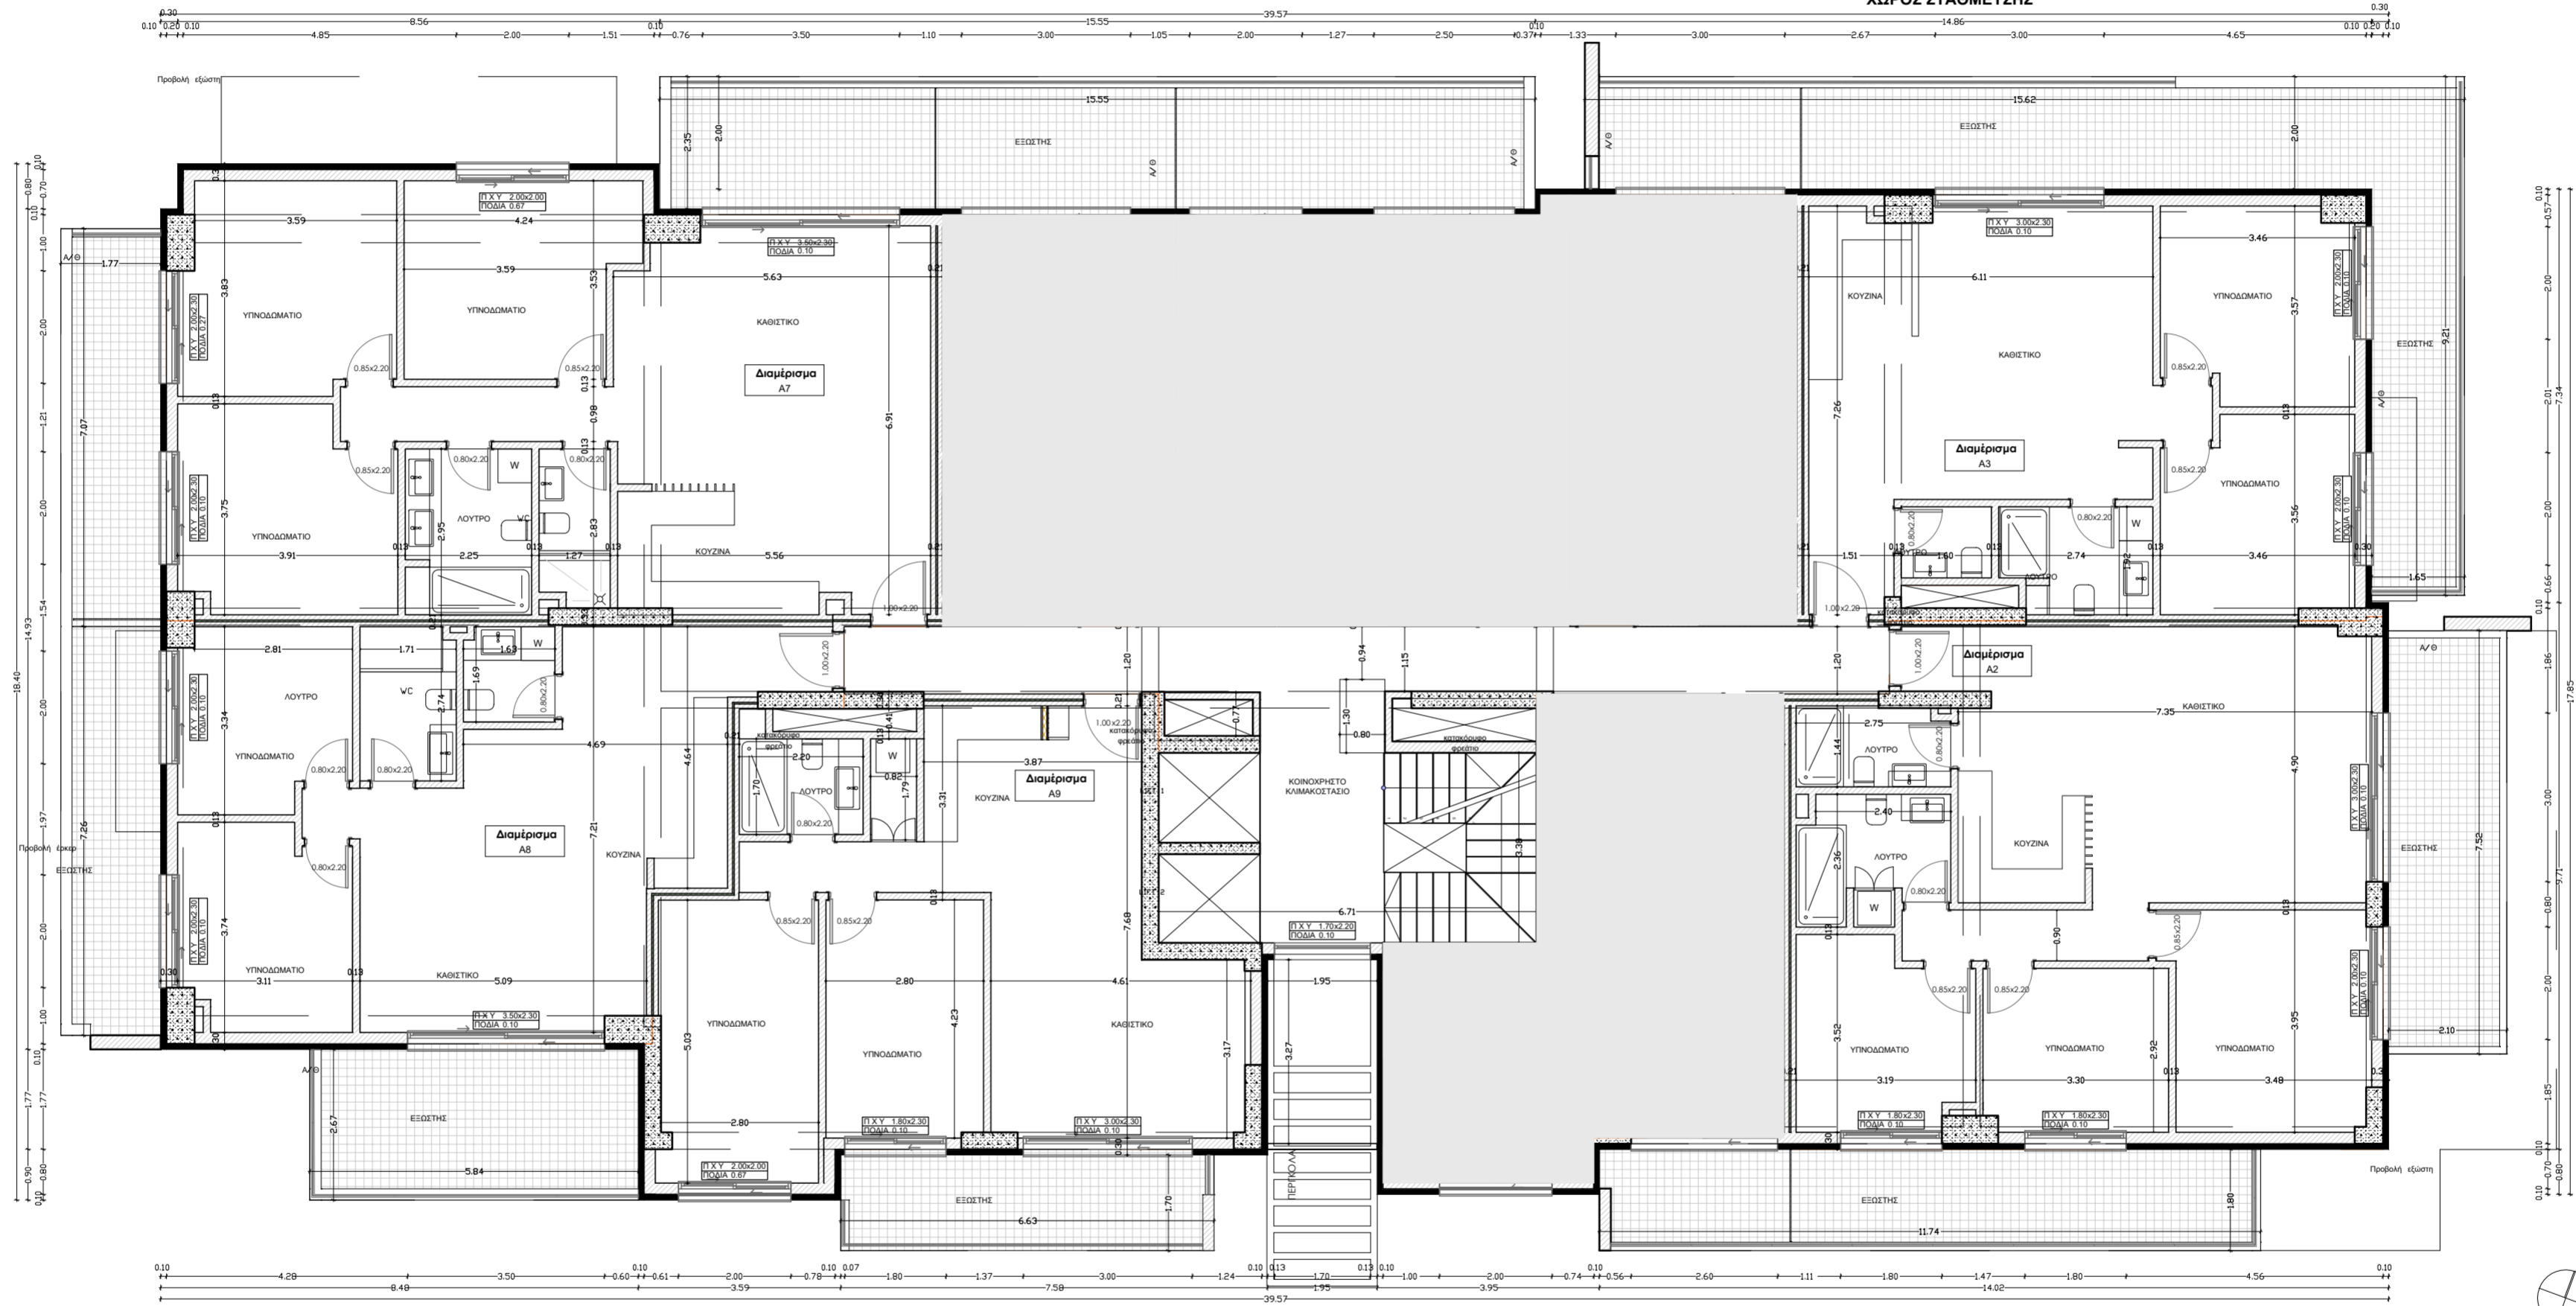

ΠΕΖΟΔΡΟΜΟΣ ΦΑΡΜΑΚΙΔΟΥ

ΧΩΡΟΣ ΣΤΑΘΜΕΥΣΗΣ

ΟΔΟΣ ΤΥΠΑΛΔΟΥ
ΠΛΑΤΟΣ 13,00μ.

ΟΔΟΣ ΖΑΜΠΕΛΙΟΥ

ΚΑΤΟΨΗ 1ου ΟΡΟΦΟΥ
ΚΛΙΜΑΚΑ 1:100

ΠΕΖΟΔΡΟΜΟΣ

ΟΔΟΣ ΚΑΡΑΚΑΖΗ
ΠΛΑΤΟΣ 21,00μ.