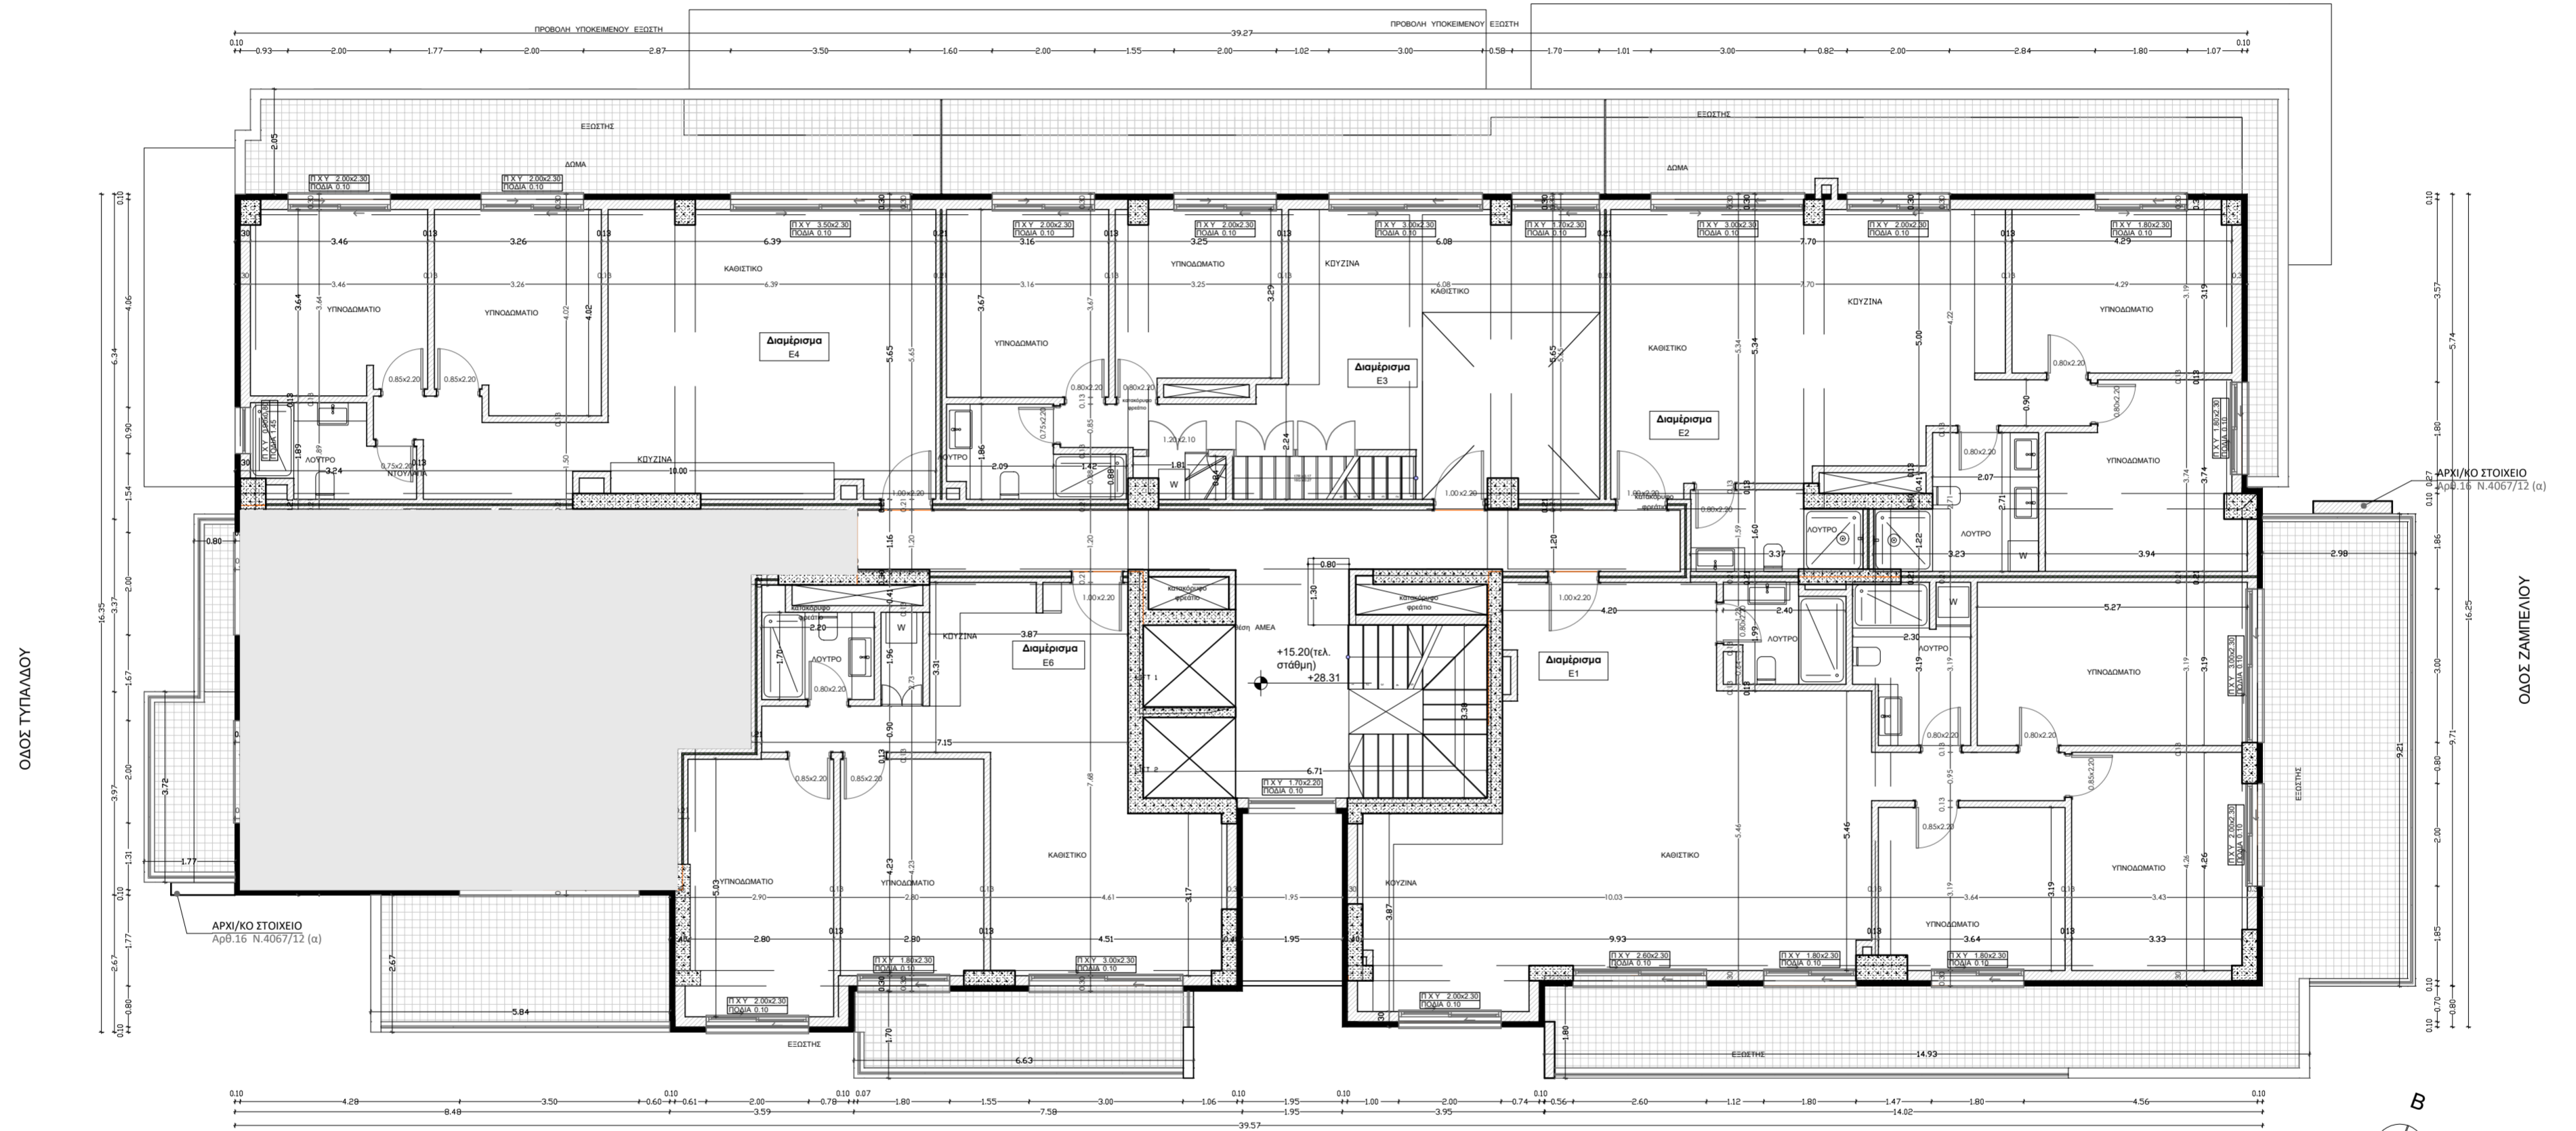

ΠΕΖΟΔΡΟΜΟΣ ΦΑΡΜΑΚΙΔΟΥ

ΚΑΤΟΨΗ 5ου ΟΡΟΦΟΥ
ΚΛΙΜΑΚΑ 1:100

ΟΔΟΣ ΚΑΡΑΚΑΣΗ
ΤΑΚΤΟΣ 21.00μ.

ΠΕΖΟΔΡΟΜΟΣ