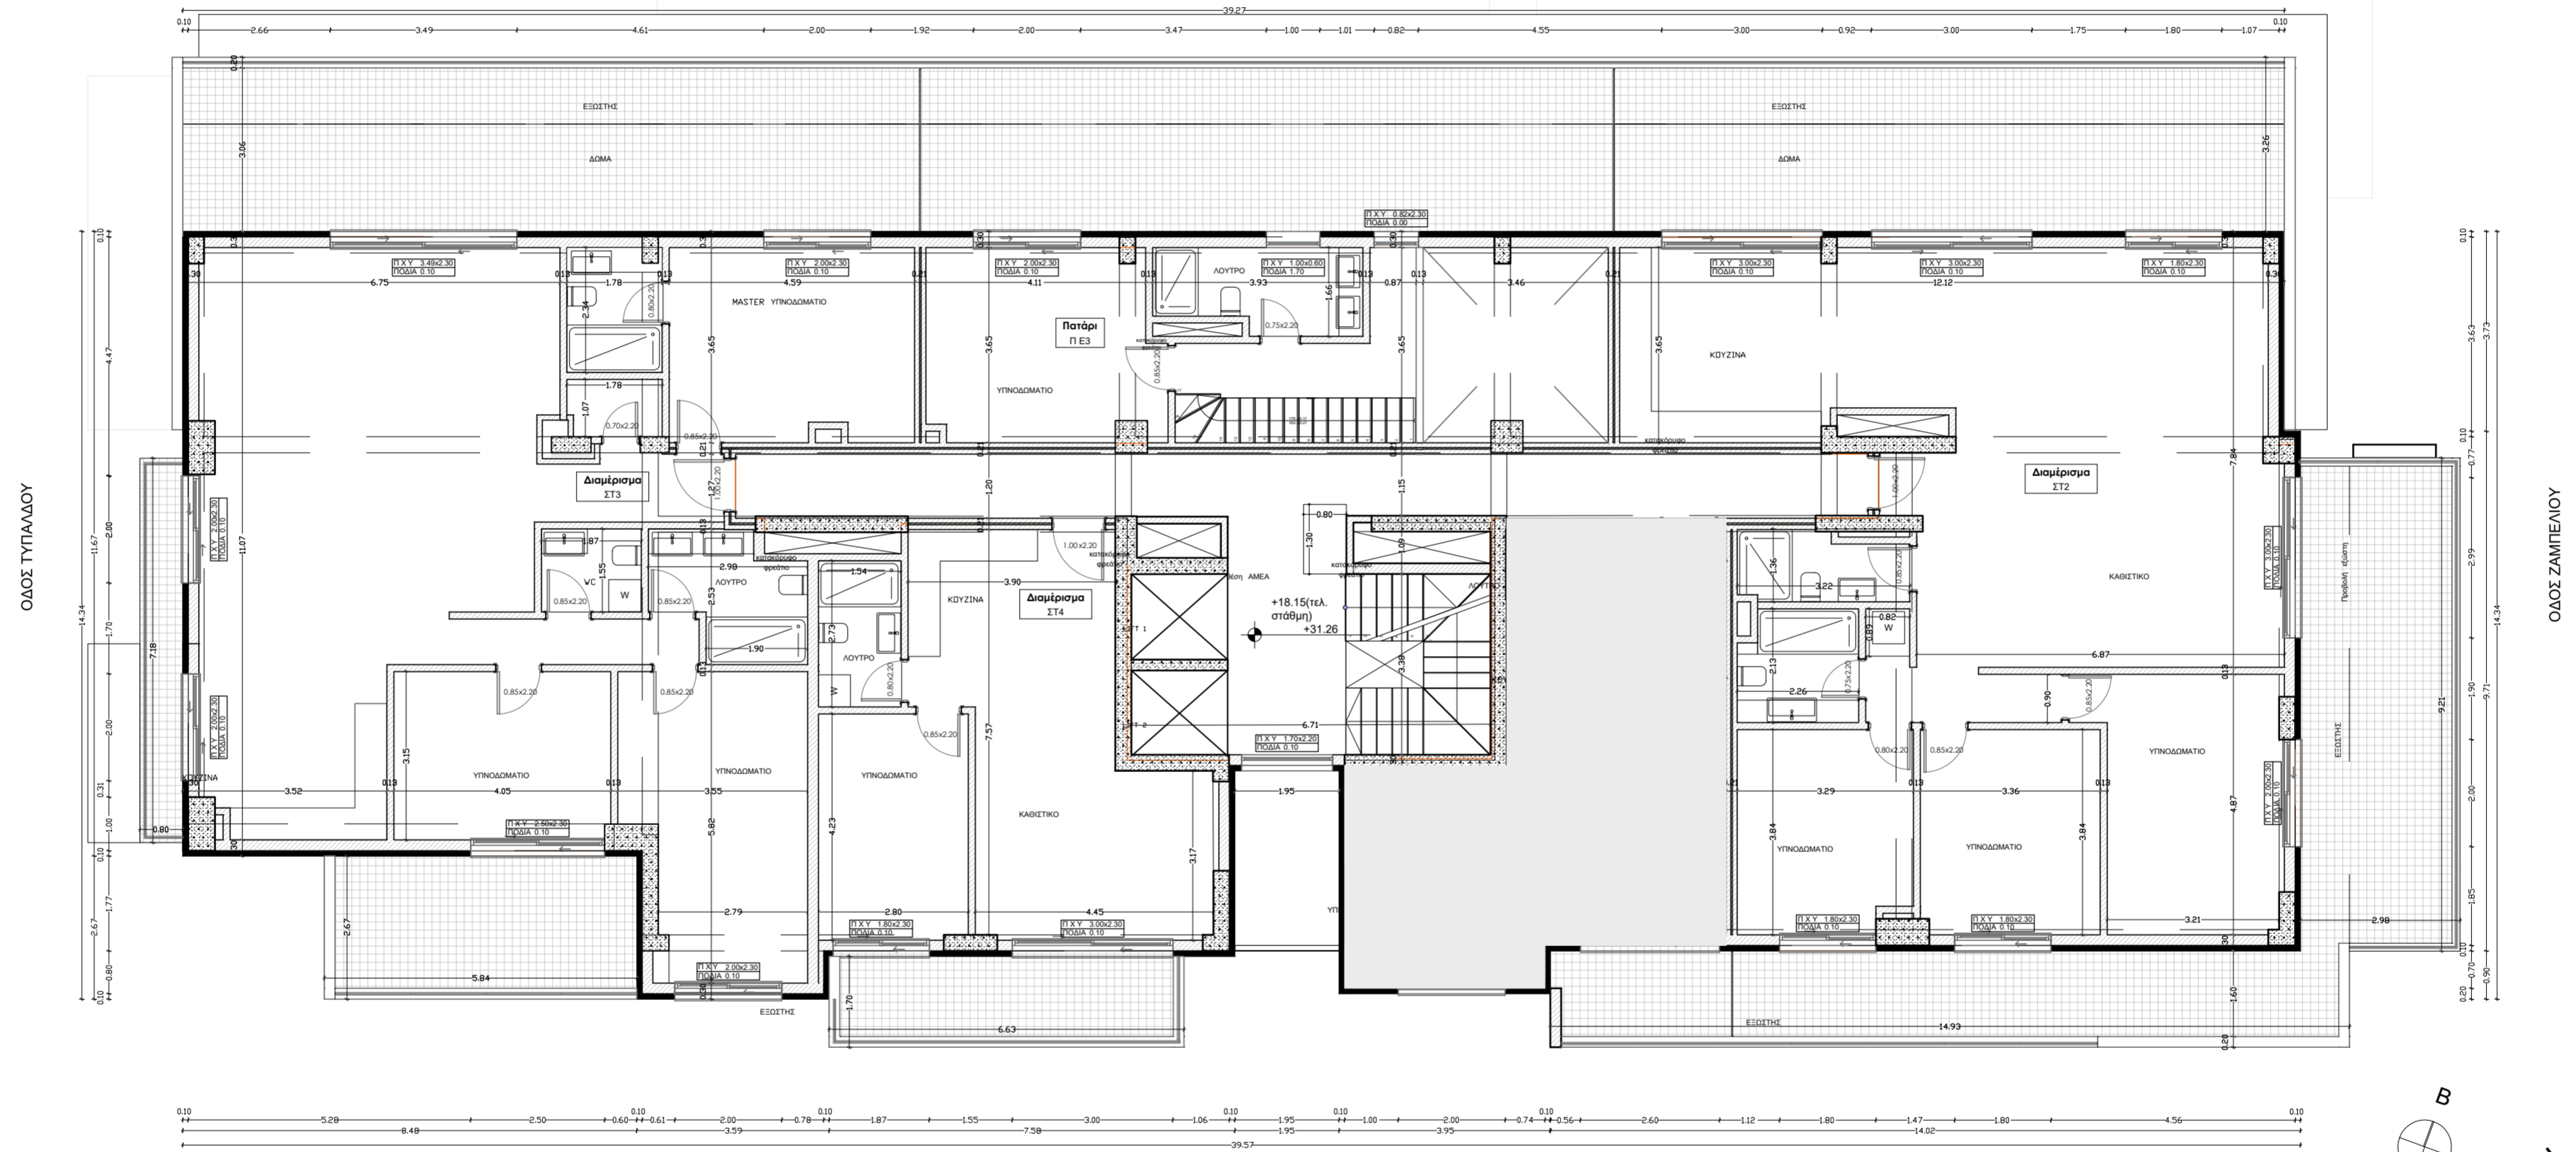

ΠΕΖΟΔΡΟΜΟΣ ΦΑΡΜΑΚΙΔΟΥ

ΠΕΖΟΔΡΟΜΟΣ

ΚΑΤΟΨΗ 6ου ΟΡΟΦΟΥ
ΚΛΙΜΑΚΑ 1:100

Β
ΟΔΟΣ ΚΑΡΑΚΑΨΗ
Πλάτος 21.00μ.