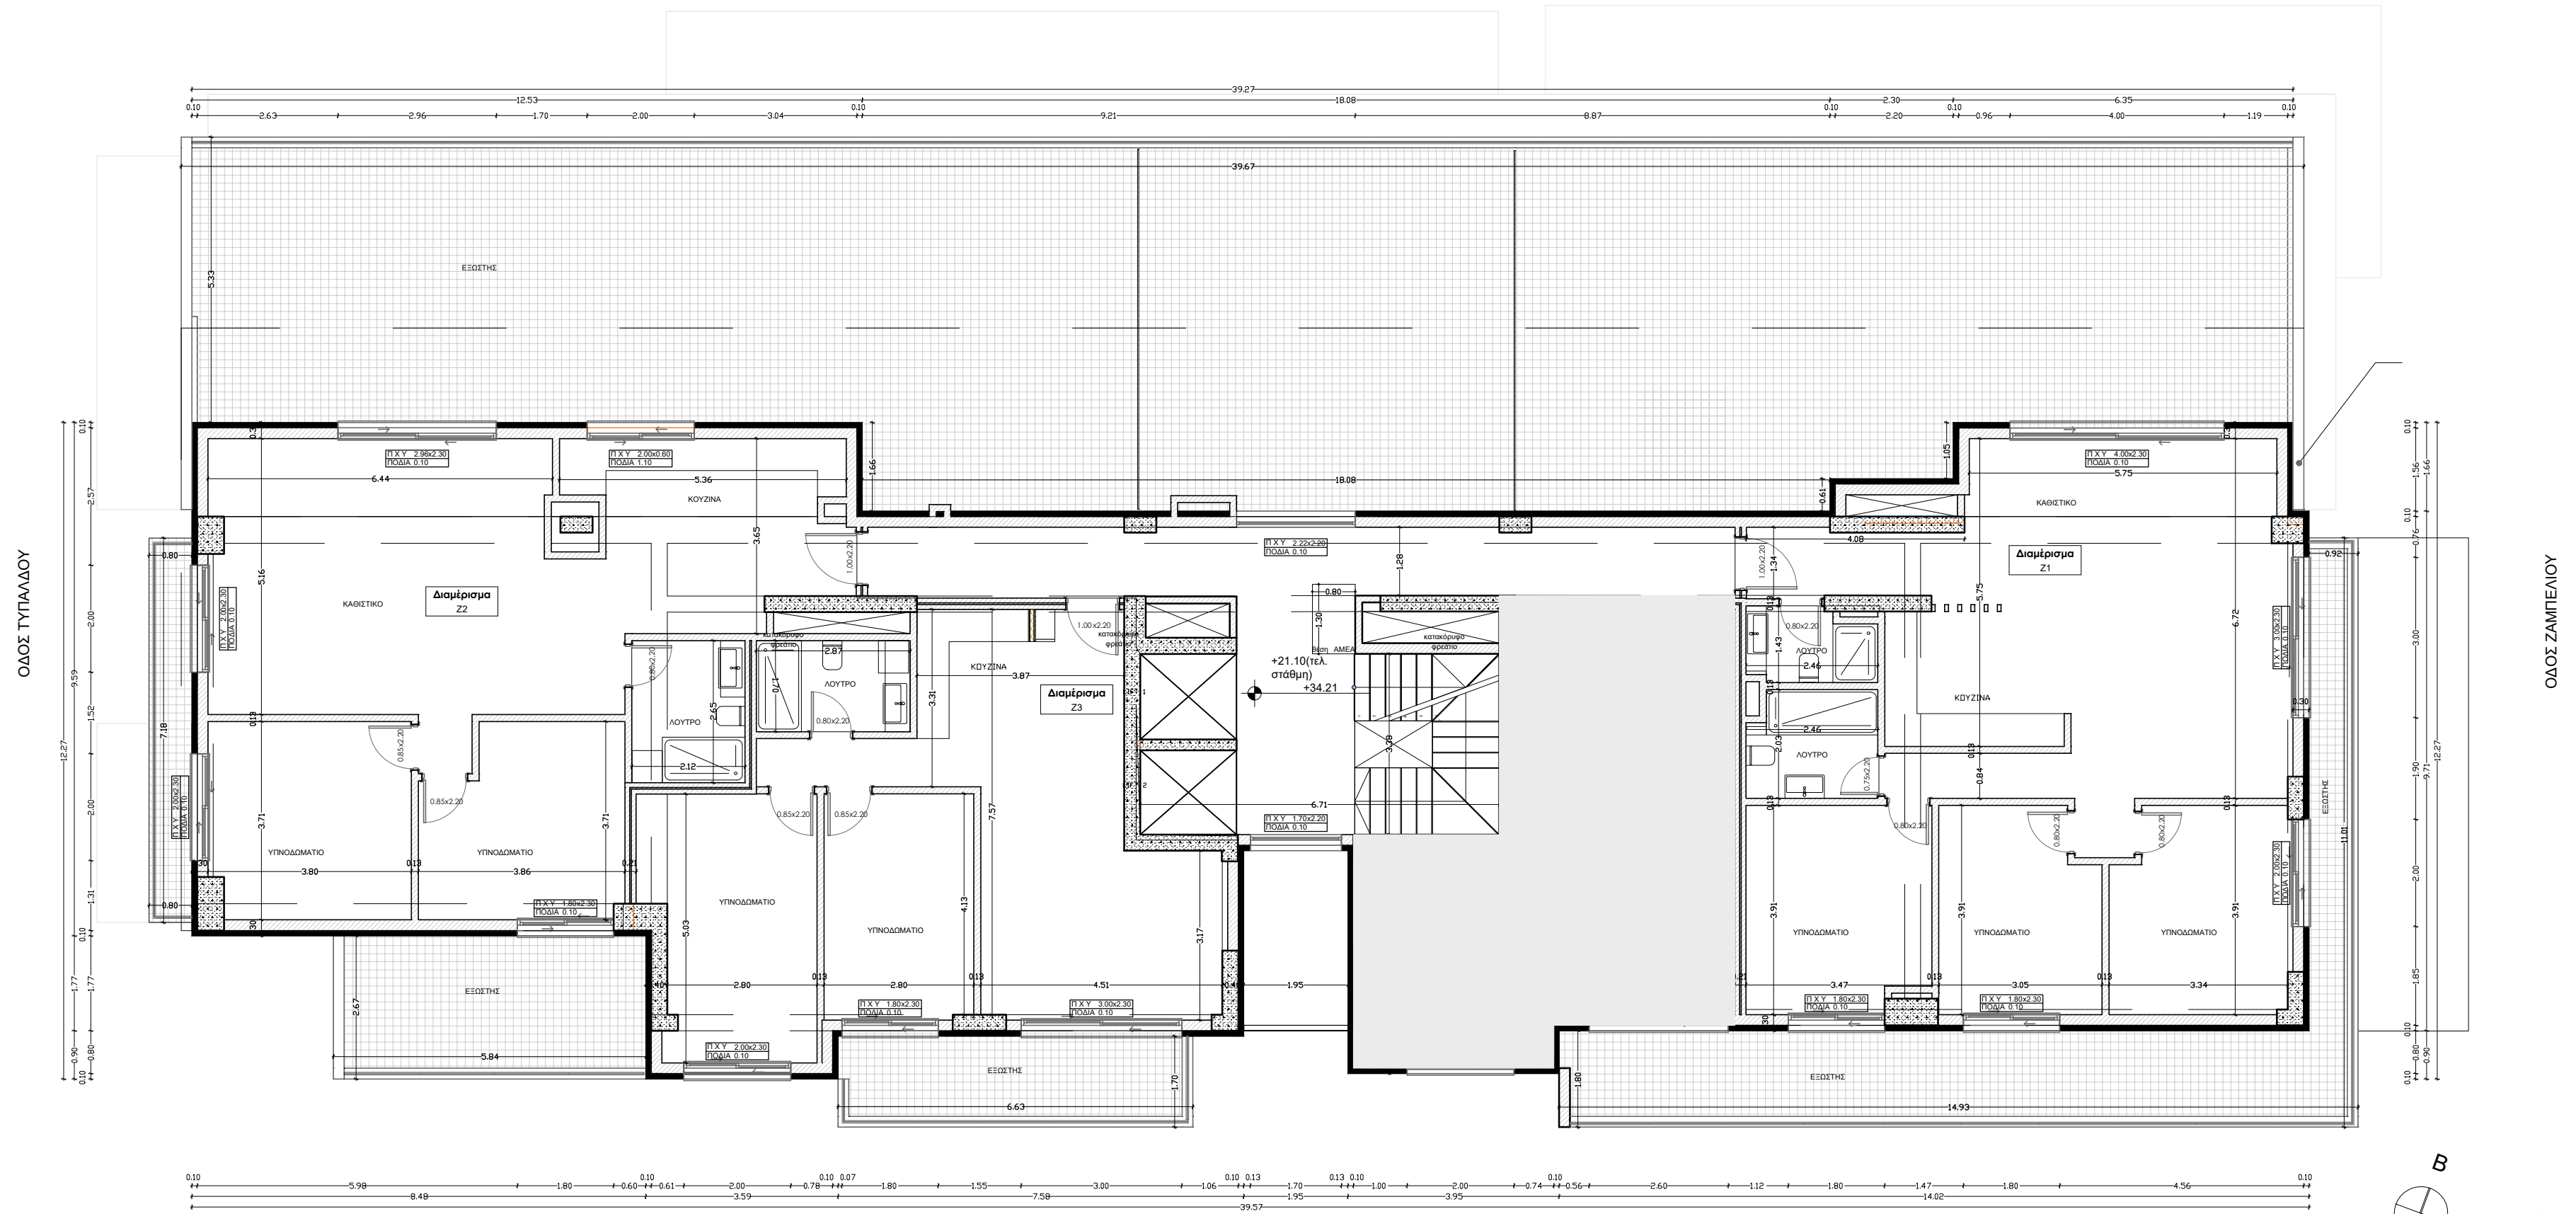

ΠΕΖΟΔΡΟΜΟΣ ΦΑΡΜΑΚΙΔΟΥ

ΚΑΤΟΨΗ 7ου ΟΡΟΦΟΥ  
ΚΛΙΜΑΚΑ 1:100

Β  
ΟΔΟΣ ΚΑΡΑΚΑΣΗ  
Πλάτος 21.00μ.

ΠΕΖΟΔΡΟΜΟΣ